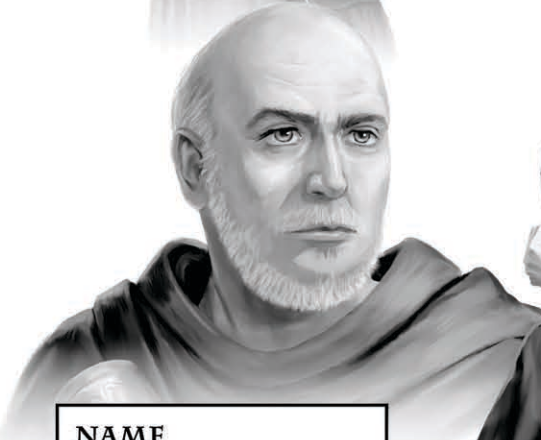

NAME  
男子寮の寮長

NAME  
修道院長

NAME  
気の強そうな少女

NAME  
眠そうな表情の少女

NAME  
黒髪の青年

NAME  
下働きの少女

# 寄生木の夜 登場人物

NAME  
料理人

NAME  
もじゃもじゃ頭の教師

NAME  
**カデリン**  
主人公。殺された修道士

NAME  
おかっぱ頭の見習い修道士

NAME  
主人公の親友

NAME  
しまのある猫